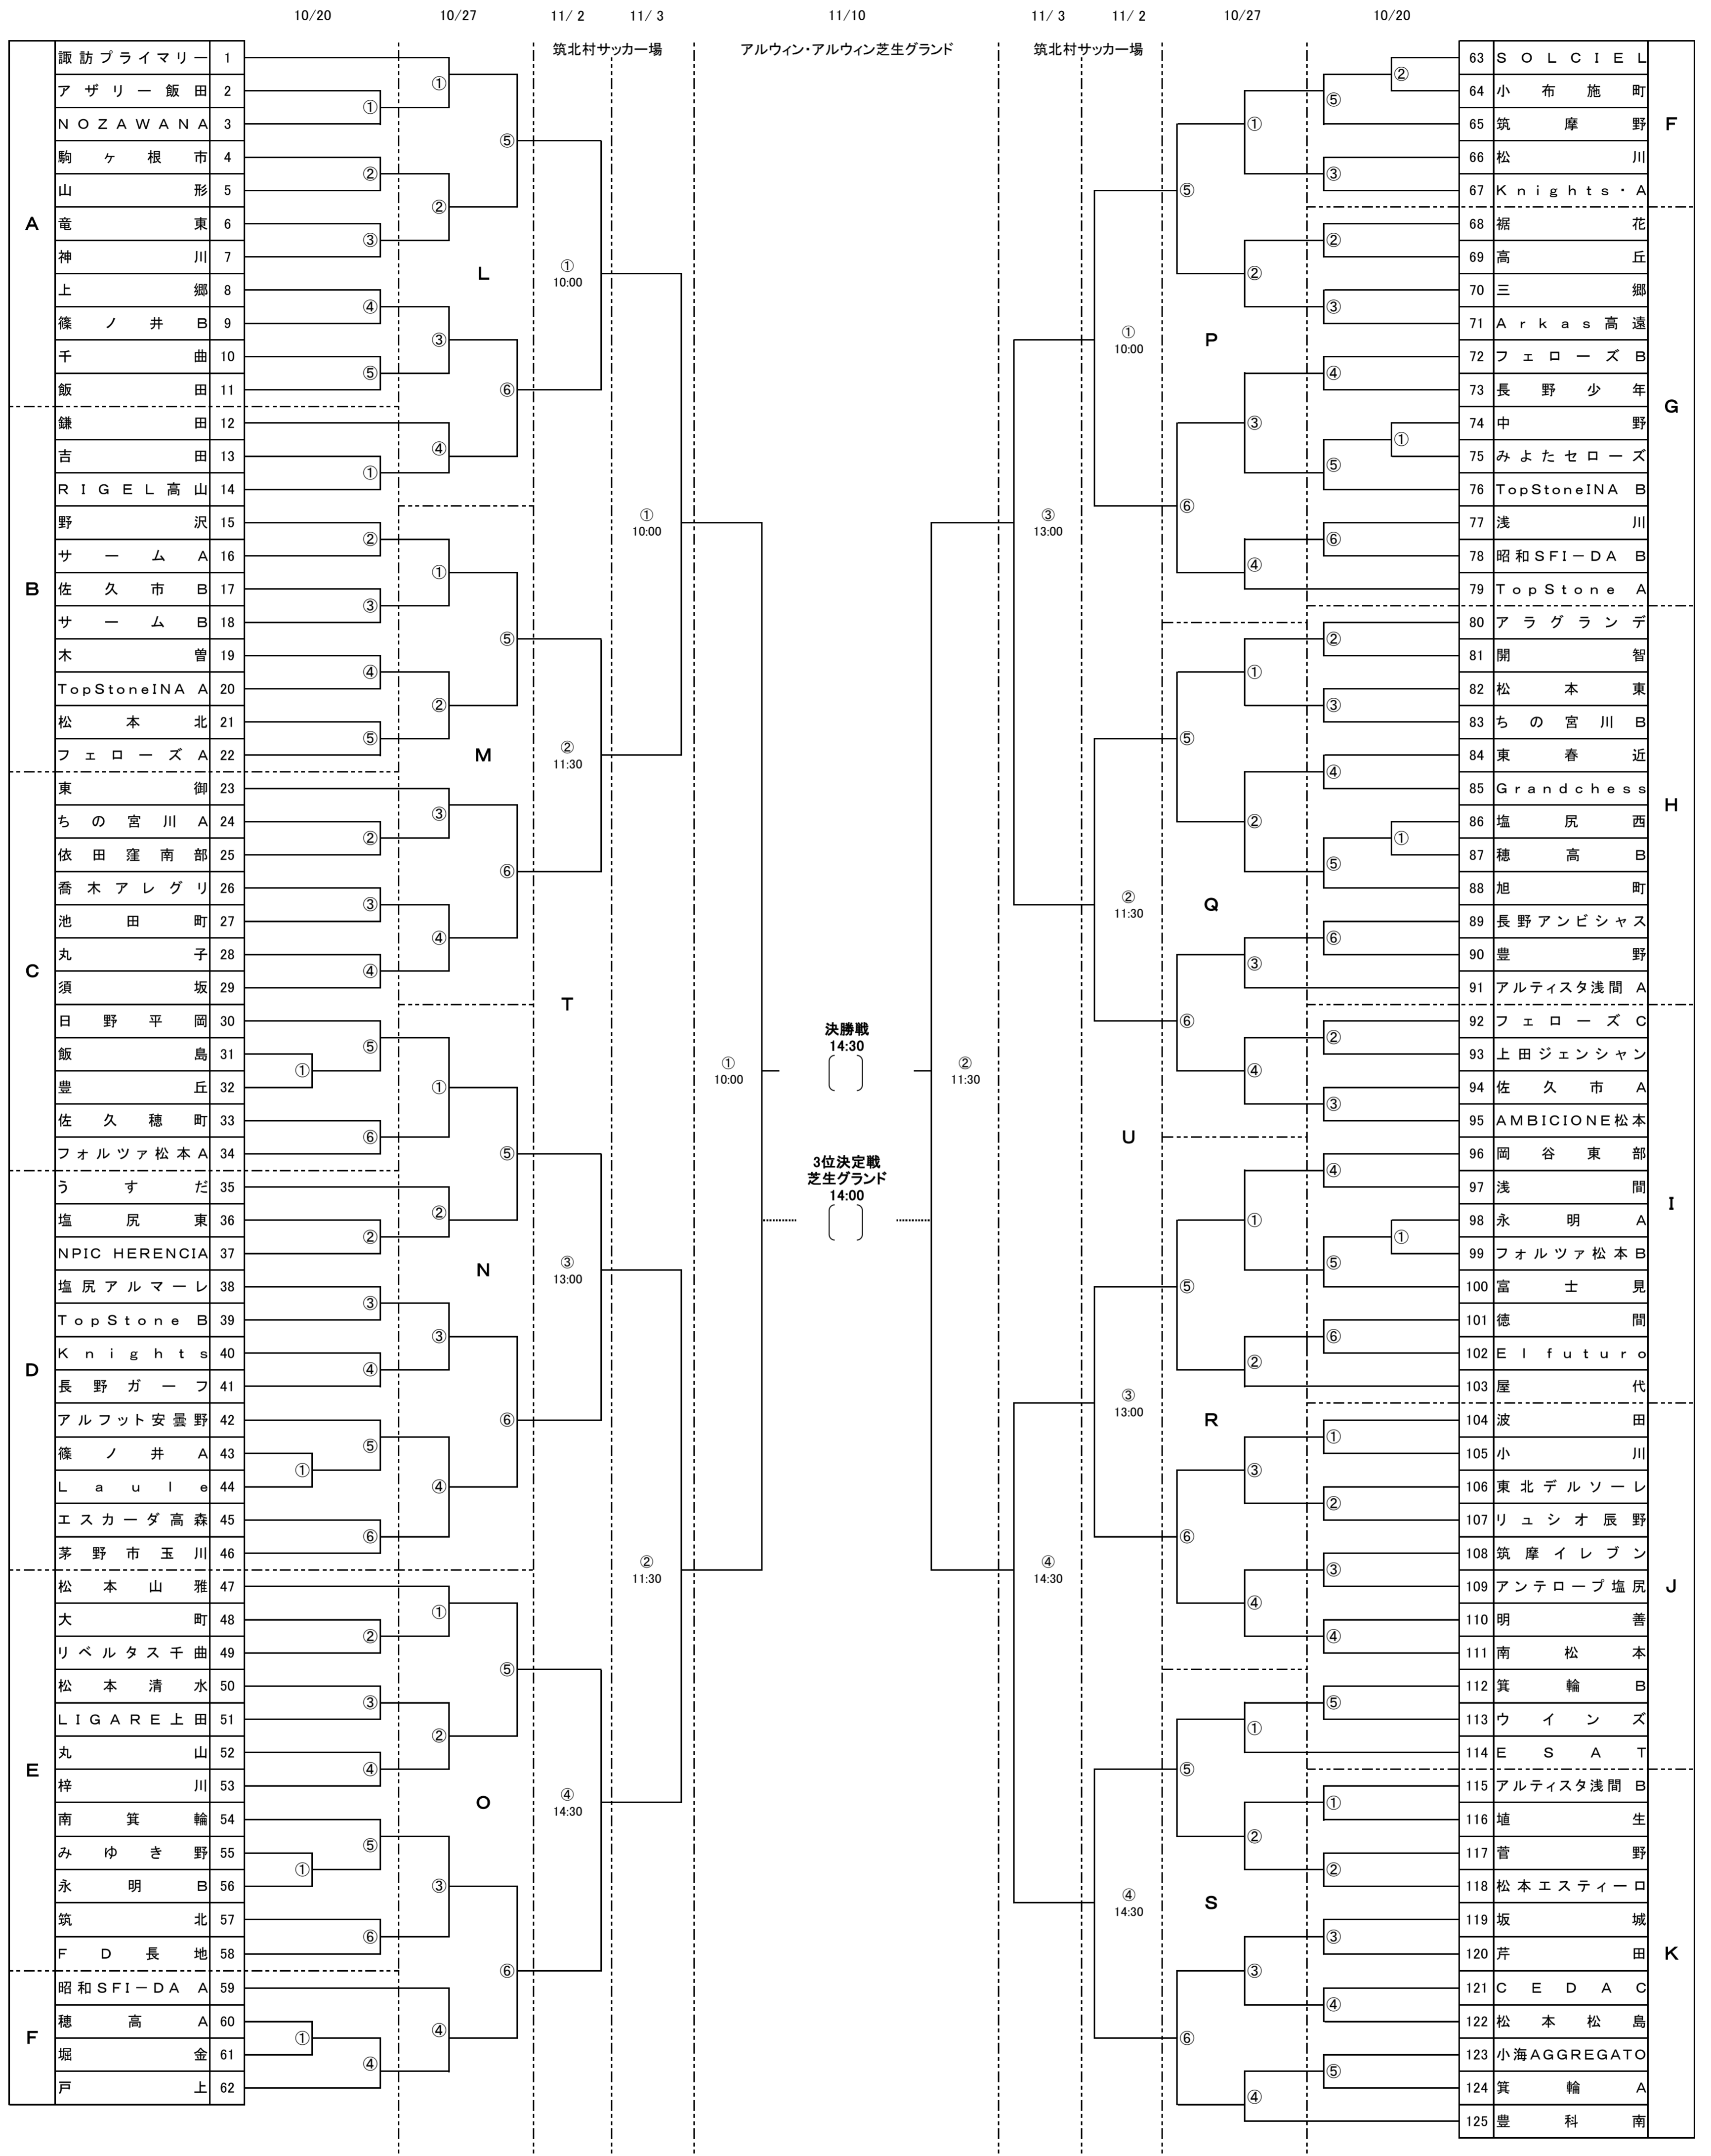

JFA第43回全日本U-12サッカー選手権大会長野県大会

KickOff 10/20, 27
 ①9:00 ②10:10 ③11:20 ④12:30 ⑤13:40 ⑥14:50

- 10/20(日) A: 千曲市サッカー場(南) B: 松本市サッカー場 C: 須坂福島スポーツ広場(北) D: 筑北村サッカー場(南)
- E: 筑北村サッカー場(北) F: 千曲市サッカー場(北) G: 中野市多目的サッカー場(北) H: 松本市あがた運動場(西)
- I: 須坂福島スポーツ広場(南) J: 松本市あがた運動場(東) K: 中野市多目的サッカー場(南)
- 10/27(日) L: 松本市あがた運動場(東) M: 松本市サッカー場(南) N: 筑北村サッカー場(南) O: 筑北村サッカー場(北)
- P: 中野市多目的サッカー場(北) Q: 松本市サッカー場(北) R: 中野市多目的サッカー場(南) S: 松本市あがた運動場(西)
- 11/2(土) T: 筑北村サッカー場・北コート U: 筑北村サッカー場・南コート
- 11/3(日) 筑北村サッカー場