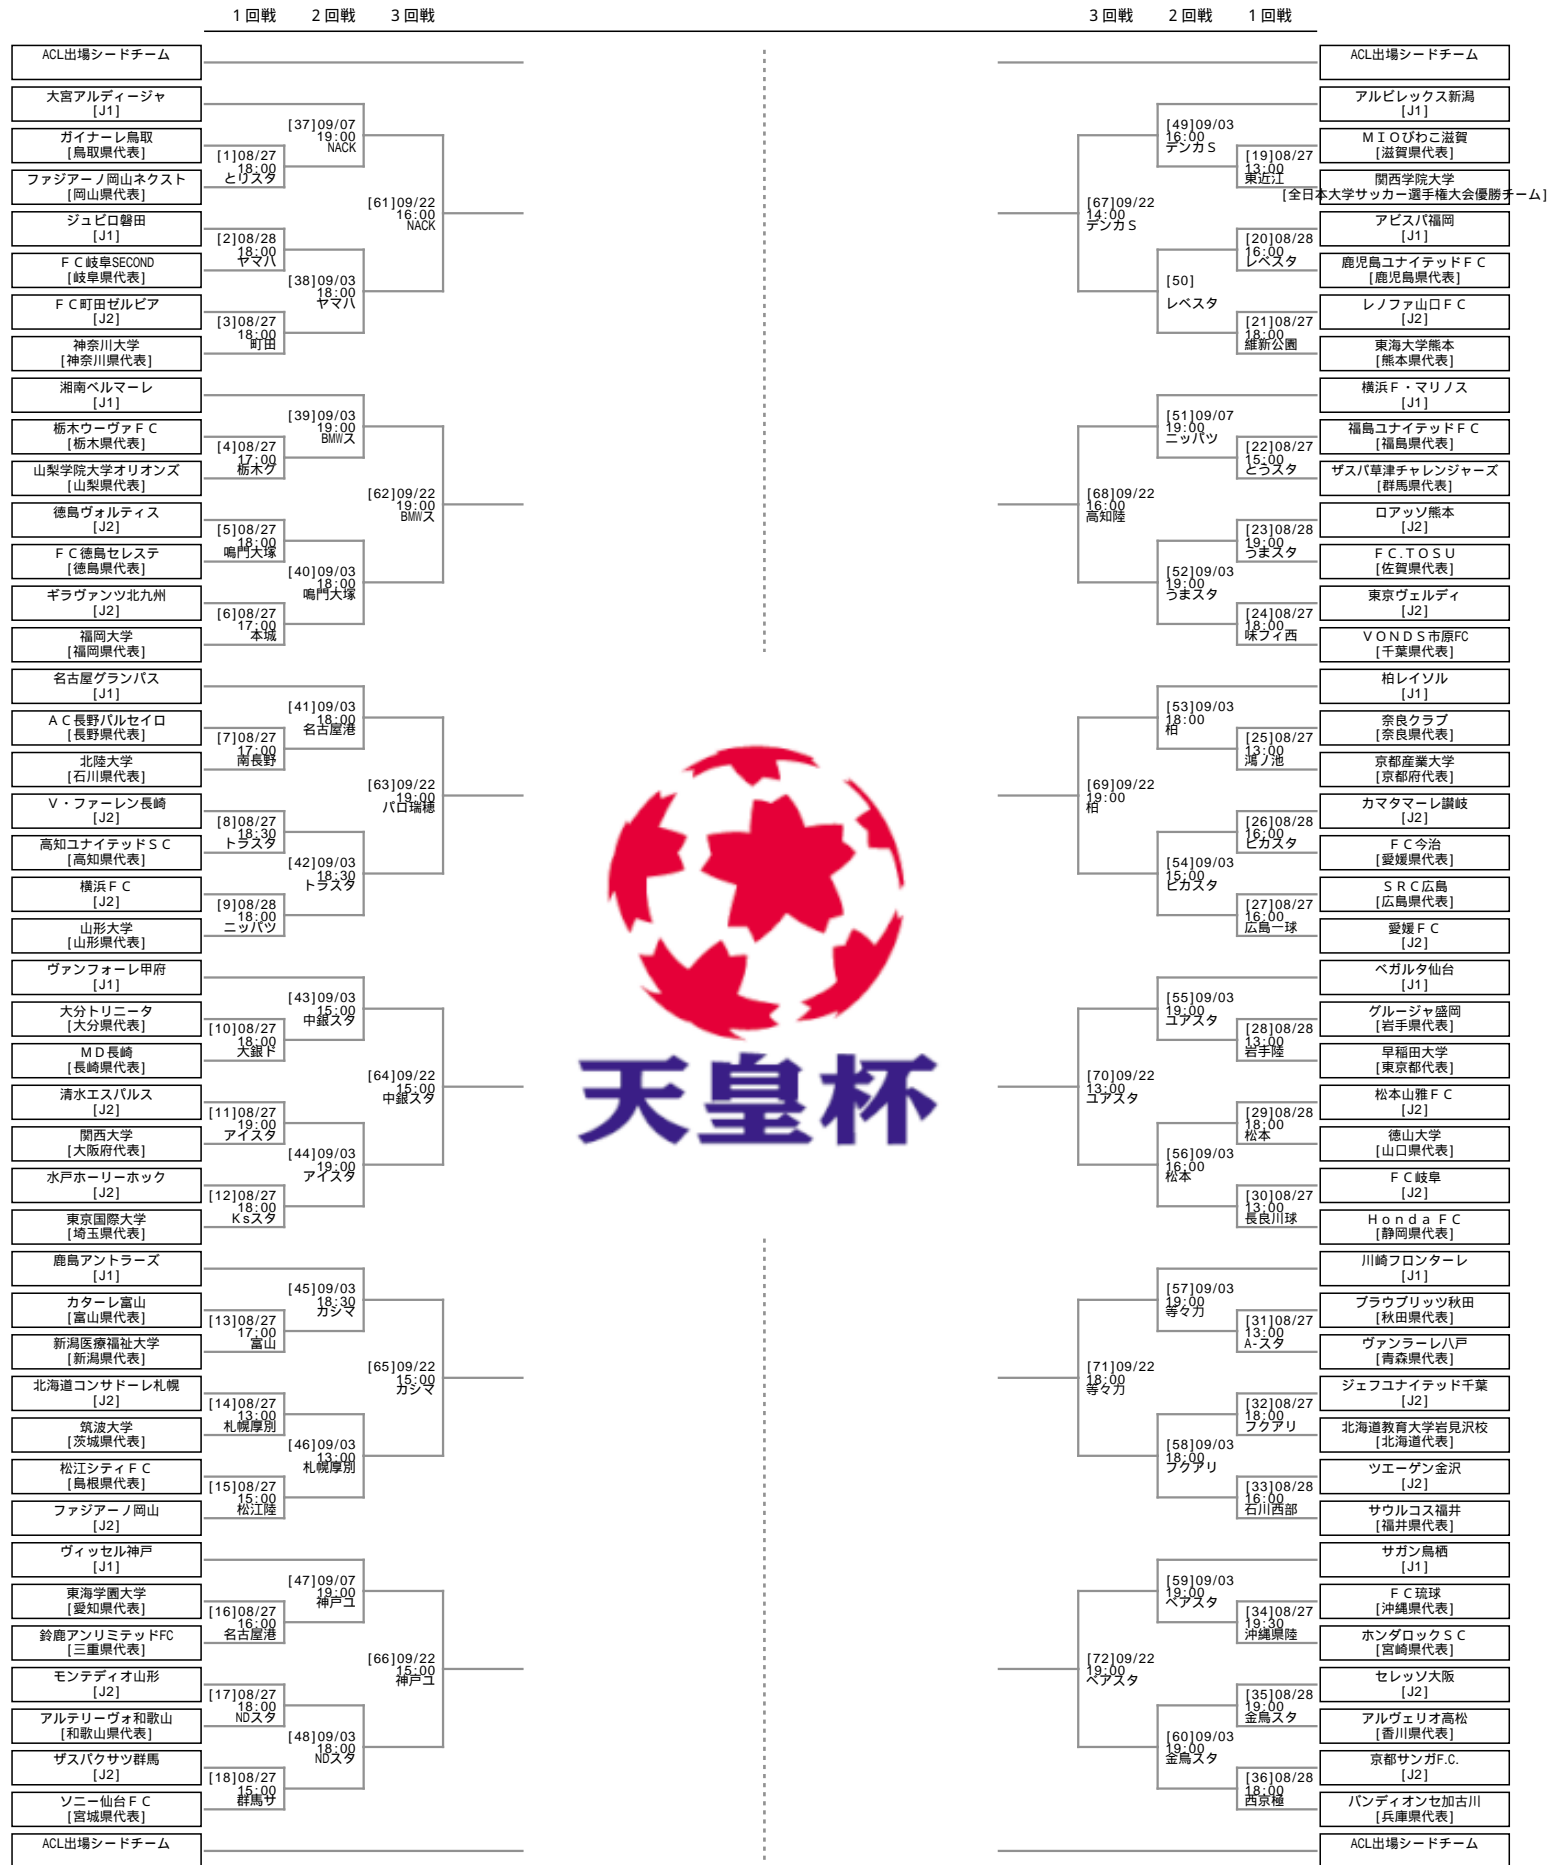

第96回天皇杯全日本サッカー選手権大会

◆ACL出場シード 4チーム ※ラウンド16 (4回戦) からの出場

- サンフレッチェ広島 J1-65
- ガンバ大阪 J1-36
- 浦和レッズ J1-52
- F C 東京 J1-23

※ 2回戦9/7開催試合は、JリーグYBCルヴァンカップ準々決勝に出場するJ1チームの試合 (【37】【47】【51】および【50】にアビスパ福岡が勝ち上がった場合) が対象となります

※ラウンド16以降の組合せは、3回戦終了後に発表予定

公益財団法人 日本サッカー協会