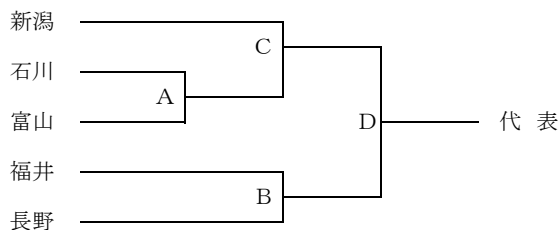

第37回 北信越国民体育大会 サッカー競技日程

1) 期 間 2016年8月12日(金)～14日(日)

2) 会 場 松本平広域公園総合球技場【略称:アルウィン】 成年男子・少年男子
 松本平広域公園芝生グラウンド【略称:アル芝】 成年男子・少年男子
 松本平広域公園陸上競技場【略称:広域陸上】 成年男子・少年男子
 松本平広域公園球技場【略称:広域球技場】 女 子

3) 試合日程

日	記号	会 場	種 別	開始時間	対 戦			備 考
12日 (金)	イ	広域陸上	少年男子	12:00	新潟	VS	福井	変則対戦
	A	アル芝	成年男子	12:00	石川	VS	富山	1 回 戦
	あ	広域球技場	女子	12:00	石川	VS	新潟	1 回 戦
13日 (土)	ロ	アルウィン	少年男子	11:00	石川	VS	福井	変則対戦
	ハ	広域陸上	少年男子	11:00	長野	VS	富山	変則対戦
	B	アルウィン	成年男子	13:30	福井	VS	長野	準 決 勝
	C	広域陸上	成年男子	13:30	新潟	VS	A 勝者	準 決 勝
	い	広域球技場	女子	11:00	富山	VS	長野	準 決 勝
	う	広域球技場	女子	13:30	福井	VS	あ 勝者	準 決 勝
14日 (日)	ニ	アル芝	少年男子	11:00	石川	VS	長野	変則対戦
	ホ	アルウィン	少年男子	11:00	新潟	VS	富山	変則対戦
	D	アルウィン	成年男子	13:30	C 勝者	VS	B 勝者	代表決定戦
	え	広域球技場	女子	13:30	う 勝者	VS	い 勝者	代表決定戦

注) ベンチは上段表の左側チームがピッチに向かって左側とする。

競技組み合わせ

▼少年男子の部

▼成年男子の部

▼女子の部