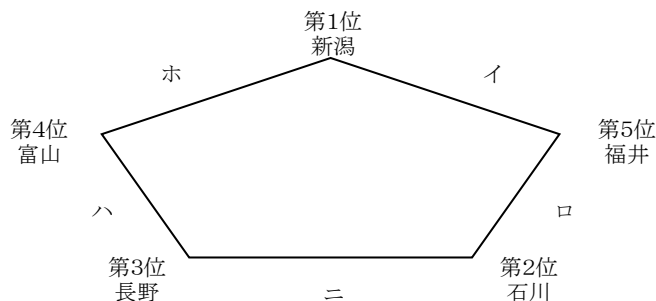

第37回 北信越国民体育大会 サッカー競技日程

1) 期 間 2016年8月12日(金)～14日(日)

2) 会 場 松本平広域公園総合球技場【略称:アルウィン】 成年男子・少年男子
 松本平広域公園芝生グラウンド【略称:アル芝】 成年男子・少年男子
 松本平広域公園陸上競技場【略称:広域陸上】 成年男子・少年男子
 松本平広域公園球技場【略称:広域球技場】 女 子

3) 試合日程

日	記号	会 場	種 別	開始時間	対 戦			備 考
12日 (金)	イ	広域陸上	少年男子	12:00	新潟	VS	福井	変則対戦
	A	アル芝	成年男子	12:00	石川	VS	富山	1 回 戦
	あ	広域球技場	女子	12:00	石川	VS	新潟	1 回 戦
13日 (土)	ロ	アルウィン	少年男子	11:00	石川	VS	福井	変則対戦
	ハ	広域陸上	少年男子	11:00	長野	VS	富山	変則対戦
	B	アルウィン	成年男子	13:30	福井	VS	長野	準 決 勝
	C	広域陸上	成年男子	13:30	新潟	VS	A 勝者	準 決 勝
	い	広域球技場	女子	11:00	富山	VS	長野	準 決 勝
	う	広域球技場	女子	13:30	福井	VS	あ 勝者	準 決 勝
14日 (日)	ニ	アル芝	少年男子	11:00	石川	VS	長野	変則対戦
	ホ	アルウィン	少年男子	11:00	新潟	VS	富山	変則対戦
	D	アルウィン	成年男子	13:30	C 勝者	VS	B 勝者	代表決定戦
	え	広域球技場	女子	13:30	う 勝者	VS	い 勝者	代表決定戦

注) ベンチは上段表の左側チームがピッチに向かって左側とする。

競技組み合わせ

▼少年男子の部

▼成年男子の部

▼女子の部