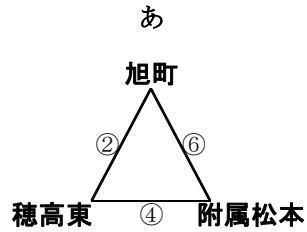

第55回県中学校総合体育大会夏季大会中信地区予選会兼中信地区中学校体育大会
サッカー競技 組み合わせ

6月25日(土) …リーグ戦 順延; 6/26(日)
 ①8:30~ ②9:30~ ③11:30~ ④12:30~ ⑤14:30~ ⑥15:30~

旭町中会場

筑摩野中会場

丘中会場

塩尻西部中会場

7月2日(土) …1日目リーグ戦を勝ち抜いたチームによる代表決定戦(県大会へ)

会場; 松本市サッカー場