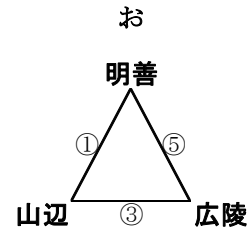

第55回県中学校総合体育大会夏季大会中信地区予選会兼中信地区中学校体育大会
サッカー競技 組み合わせ

6月25日(土) …リーグ戦 順延; 6/26(日)
 ①8:30~ ②9:30~ ③11:30~ ④12:30~ ⑤14:30~ ⑥15:30~

旭町中会場

筑摩野中会場

丘中会場

塩尻西部中会場

7月2日(土) …1日目リーグ戦を勝ち抜いたチームによる代表決定戦(県大会へ)

会場; 松本市サッカー場