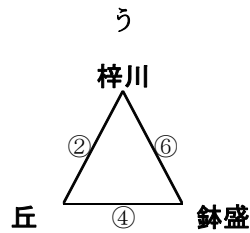

第55回県中学校総合体育大会夏季大会中信地区予選会兼中信地区中学校体育大会
サッカー競技 組み合わせ

6月25日(土) …リーグ戦 順延; 6/26(日)
 ①8:30~ ②9:30~ ③11:30~ ④12:30~ ⑤14:30~ ⑥15:30~

旭町中会場

筑摩野中会場

丘中会場

塩尻西部中会場

7月2日(土) …1日目リーグ戦を勝ち抜いたチームによる代表決定戦(県大会へ)

会場; 松本市サッカー場