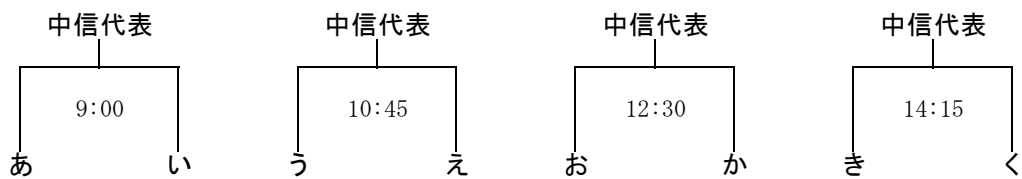

第55回県中学校総合体育大会夏季大会中信地区予選会兼中信地区中学校体育大会
サッカー競技 組み合わせ

6月25日(土) …リーグ戦 順延; 6/26(日)
 ①8:30~ ②9:30~ ③11:30~ ④12:30~ ⑤14:30~ ⑥15:30~

旭町中会場

筑摩野中会場

丘中会場

塩尻西部中会場

7月2日(土) …1日目リーグ戦を勝ち抜いたチームによる代表決定戦(県大会へ)

会場; 松本市サッカー場