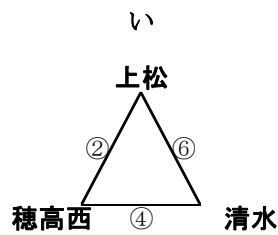

第55回県中学校総合体育大会夏季大会中信地区予選会兼中信地区中学校体育大会
サッカー競技 組み合わせ

6月25日(土) …リーグ戦 順延; 6/26(日)
 ①8:30~ ②9:30~ ③11:30~ ④12:30~ ⑤14:30~ ⑥15:30~

旭町中会場

筑摩野中会場

丘中会場

塩尻西部中会場

7月2日(土) …1日目リーグ戦を勝ち抜いたチームによる代表決定戦(県大会へ)

会場; 松本市サッカー場