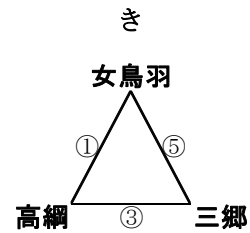

第55回県中学校総合体育大会夏季大会中信地区予選会兼中信地区中学校体育大会
サッカー競技 組み合わせ

6月25日(土) …リーグ戦 順延; 6/26(日)
 ①8:30~ ②9:30~ ③11:30~ ④12:30~ ⑤14:30~ ⑥15:30~

旭町中会場

筑摩野中会場

丘中会場

塩尻西部中会場

7月2日(土) …1日目リーグ戦を勝ち抜いたチームによる代表決定戦(県大会へ)

会場; 松本市サッカー場