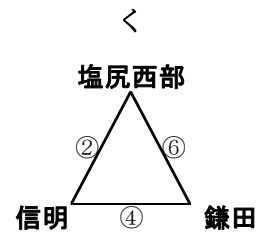

第55回県中学校総合体育大会夏季大会中信地区予選会兼中信地区中学校体育大会
サッカー競技 組み合わせ

6月25日(土) …リーグ戦 順延; 6/26(日)
 ①8:30~ ②9:30~ ③11:30~ ④12:30~ ⑤14:30~ ⑥15:30~

旭町中会場

筑摩野中会場

丘中会場

塩尻西部中会場

7月2日(土) …1日目リーグ戦を勝ち抜いたチームによる代表決定戦(県大会へ)

会場; 松本市サッカー場