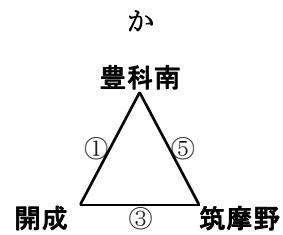

第55回県中学校総合体育大会夏季大会中信地区予選会兼中信地区中学校体育大会
サッカー競技 組み合わせ

6月25日(土) …リーグ戦 順延; 6/26(日)
 ①8:30~ ②9:30~ ③11:30~ ④12:30~ ⑤14:30~ ⑥15:30~

旭町中会場

筑摩野中会場

丘中会場

塩尻西部中会場

7月2日(土) …1日目リーグ戦を勝ち抜いたチームによる代表決定戦(県大会へ)

会場; 松本市サッカー場