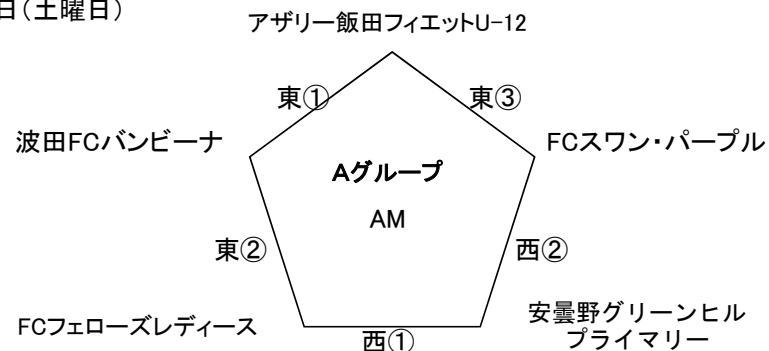

【1日目組み合わせ】

11月14日(土曜日)

【午前の部】集合8:00 会場準備8:00~8:10 【午後の部】集合12:30 会場準備は不要

東 コ ー ト	試合開始時間	(ピッチ向かって)左ベンチ		右ベンチ	MWO【主審・4審はユース審判員】
	東①	9:00 ~ 9:40	アザリー飯田フィエットU-12	vs	波田FCバンビーナ
東②	10:10 ~ 10:50	FCフェローズレディース	vs	波田FCバンビーナ	FCスワン・ホワイト
東③	11:20 ~ 12:00	アザリー飯田フィエットU-12	vs	FCスワン・パープル	FC佐久インテンザ
午前グループ撤収(完全撤収12:30) 午後グループ入場(12:30)【新型コロナウイルス感染予防対策のため多くのチームが密集するのを避ける】					
東④	13:30 ~ 14:10	FC大町ブチタフィタ	vs	FC佐久インテンザ	波田FCバンビーナ
東⑤	14:40 ~ 15:20	FCスワン・ホワイト	vs	FC佐久インテンザ	FCフェローズレディース(本部対応)
東⑥	15:50 ~ 16:30	FC大町ブチタフィタ	vs	トップストーンロゼッタ	アザリー飯田フィエットU-12