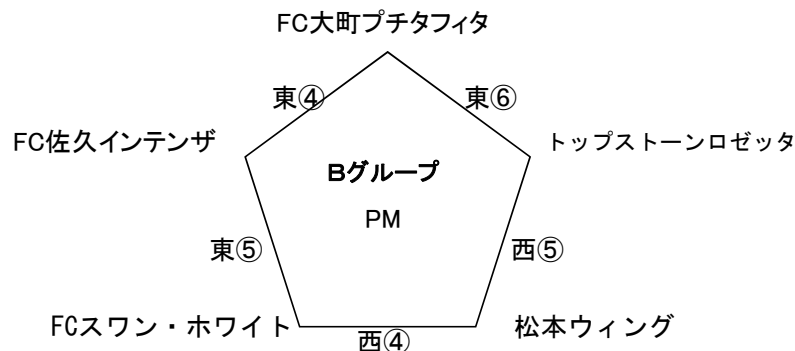

【1日目組み合わせ】

11月14日(土曜日)

【午前の部】集合8:00 会場準備8:00~8:10 【午後の部】集合12:30 会場準備は不要

東 コ ー ト	試合開始時間	(ピッチ向かって)左ベンチ		右ベンチ	MWO【主審・4審はユース審判員】
	東①	9:00 ~ 9:40	アザリー飯田フィエットU-12	vs	波田FCバンビーナ
東②	10:10 ~ 10:50	FCフェローズレディース	vs	波田FCバンビーナ	FCスワン・ホワイト
東③	11:20 ~ 12:00	アザリー飯田フィエットU-12	vs	FCスワン・パープル	FC佐久インテンザ
午前グループ撤収(完全撤収12:30) 午後グループ入場(12:30)【新型コロナウイルス感染予防対策のため多くのチームが密集するのを避ける】					
東④	13:30 ~ 14:10	FC大町ブチタフィタ	vs	FC佐久インテンザ	波田FCバンビーナ
東⑤	14:40 ~ 15:20	FCスワン・ホワイト	vs	FC佐久インテンザ	FCフェローズレディース(本部対応)
東⑥	15:50 ~ 16:30	FC大町ブチタフィタ	vs	トップストーンロゼッタ	アザリー飯田フィエットU-12

南 コー ト	試合開始時間	(ピッチ向かって)左ベンチ		右ベンチ		主審	4審
	南①	9:30~10:10	A5位	vs	B5位	B1位	B2位
南②	10:20~11:00	B3位	vs	A4位	B2位	B1位	
南③	11:20~12:00	A4位	vs	B5位	B3位	B3位	
午前グループ撤収(完全撤収12:30) 午後グループ入場(13:00)【新型コロナウイルス感染予防対策のため多くのチームが密集するのを避ける】							
南④	14:00~14:35	B1位	vs	A2位	B4位	B5位	
南⑤	15:00~(3決)	北④の敗者	vs	南④の敗者	B5位	B4位	