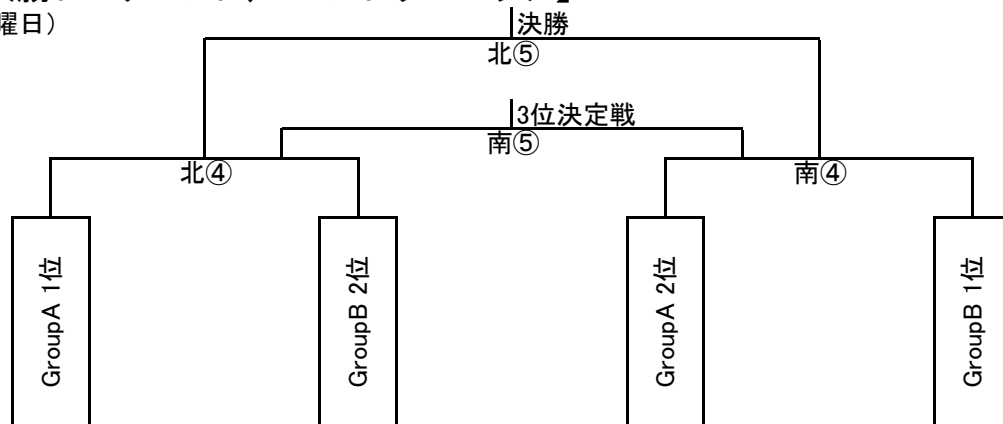

【午前の部】集合8:00 会場準備8:00~8:10 【午後の部】集合12:30 会場準備は不要

西 コ ー ト	試合開始時間	(ピッチ向かって)左ベンチ		右ベンチ	MWO【主審・4審はユース審判員】
	西①	9:00 ~ 9:40	安曇野グリーンヒルプライマリー	vs	FCフェローズレディース
西②	10:10 ~ 10:50	安曇野グリーンヒルプライマリー	vs	FCスワン・パープル	トップストーンロゼッタ
西③	11:20 ~ 12:00		vs		
午前グループ撤収(完全撤収12:30) 午後グループ入場(12:30)【新型コロナウイルス感染予防対策のため多くのチームが密集するのを避ける】					
西④	13:30 ~ 14:10	松本ウイング	vs	FCスワン・ホワイト	安曇野グリーンヒルプライマリー
西⑤	14:40 ~ 15:20	松本ウイング	vs	トップストーンロゼッタ	FCスワン・パープル
西⑥	15:50 ~ 16:30		vs		

試合後次に異なるチームがベンチに入る際には清拭を行って下さい。感染対策効率化のため、チームによっては連続試合で同ベンチとなっている場合があります。
17:00会場完全撤収(午後の部の各チームで協力して行って下さい) MWO: マッチウエルフェアオフィサー

【抽選方法】(再エントリーを岩倉副委員長、U12部会長小林の下で確認、抽選は第三者として競技運営担当笠原氏によって行う)

- 1 地域リーグ等で対戦可能性のある同市、同地域、同チームで複数エントリーのチームが同じグループになるのを避けるAB振り分け抽選を行う
(【安曇】: 大町・グリーンヒル、【松本】: バンビーナ・ウイング、【FCスワン】: パープル・ホワイト、また、この流れで残り4チームもAB振り分け抽選)
- 2 振り分けしたチーム抽選により抽選順を決定、その抽選順で5角形の頂点から反時計回りに1から5の順で配置の抽選を行う
- 3 日程、同一リーグ内の対戦が避けられているかどうかを確認、不都合があれば2に戻って再抽選(今回は1回で確定)

【2日目 決勝トーナメント、フレンドリーマッチ】

11月15日(日曜日)

集合8:00 会場準備(午前グループで行う)8:00~9:00 代表者会議8:00~8:10(準備は代表者以外で行う) (※二日目はMWOを置きません)

北 コー ト	試合開始時間	(ピッチ向かって)左ベンチ		右ベンチ		主審	4審
	北①	9:30~10:05	A3位	vs	B3位	A1位	A2位
北②	10:30~11:05	A3位	vs	B4位	A2位	A1位	
北③	11:30~12:05	B4位	vs	A5位	A3位	A3位	
午前グループ撤収(完全撤収12:30) 午後グループ入場(13:00)【新型コロナウイルス感染予防対策のため多くのチームが密集するのを避ける】							
北④	14:00~14:35	A1位	vs	B2位	A4位	A5位	
北⑤	15:00~(決勝)	北④の勝者	vs	南④の勝者	A5位	A4位	

南 コー ト	試合開始時間	(ピッチ向かって)左ベンチ		右ベンチ		主審	4審
	南①	9:30~10:10	A5位	vs	B5位	B1位	B2位
南②	10:20~11:00	B3位	vs	A4位	B2位	B1位	
南③	11:20~12:00	A4位	vs	B5位	B3位	B3位	
午前グループ撤収(完全撤収12:30) 午後グループ入場(13:00)【新型コロナウイルス感染予防対策のため多くのチームが密集するのを避ける】							
南④	14:00~14:35	B1位	vs	A2位	B4位	B5位	
南⑤	15:00~(3決)	北④の敗者	vs	南④の敗者	B5位	B4位	