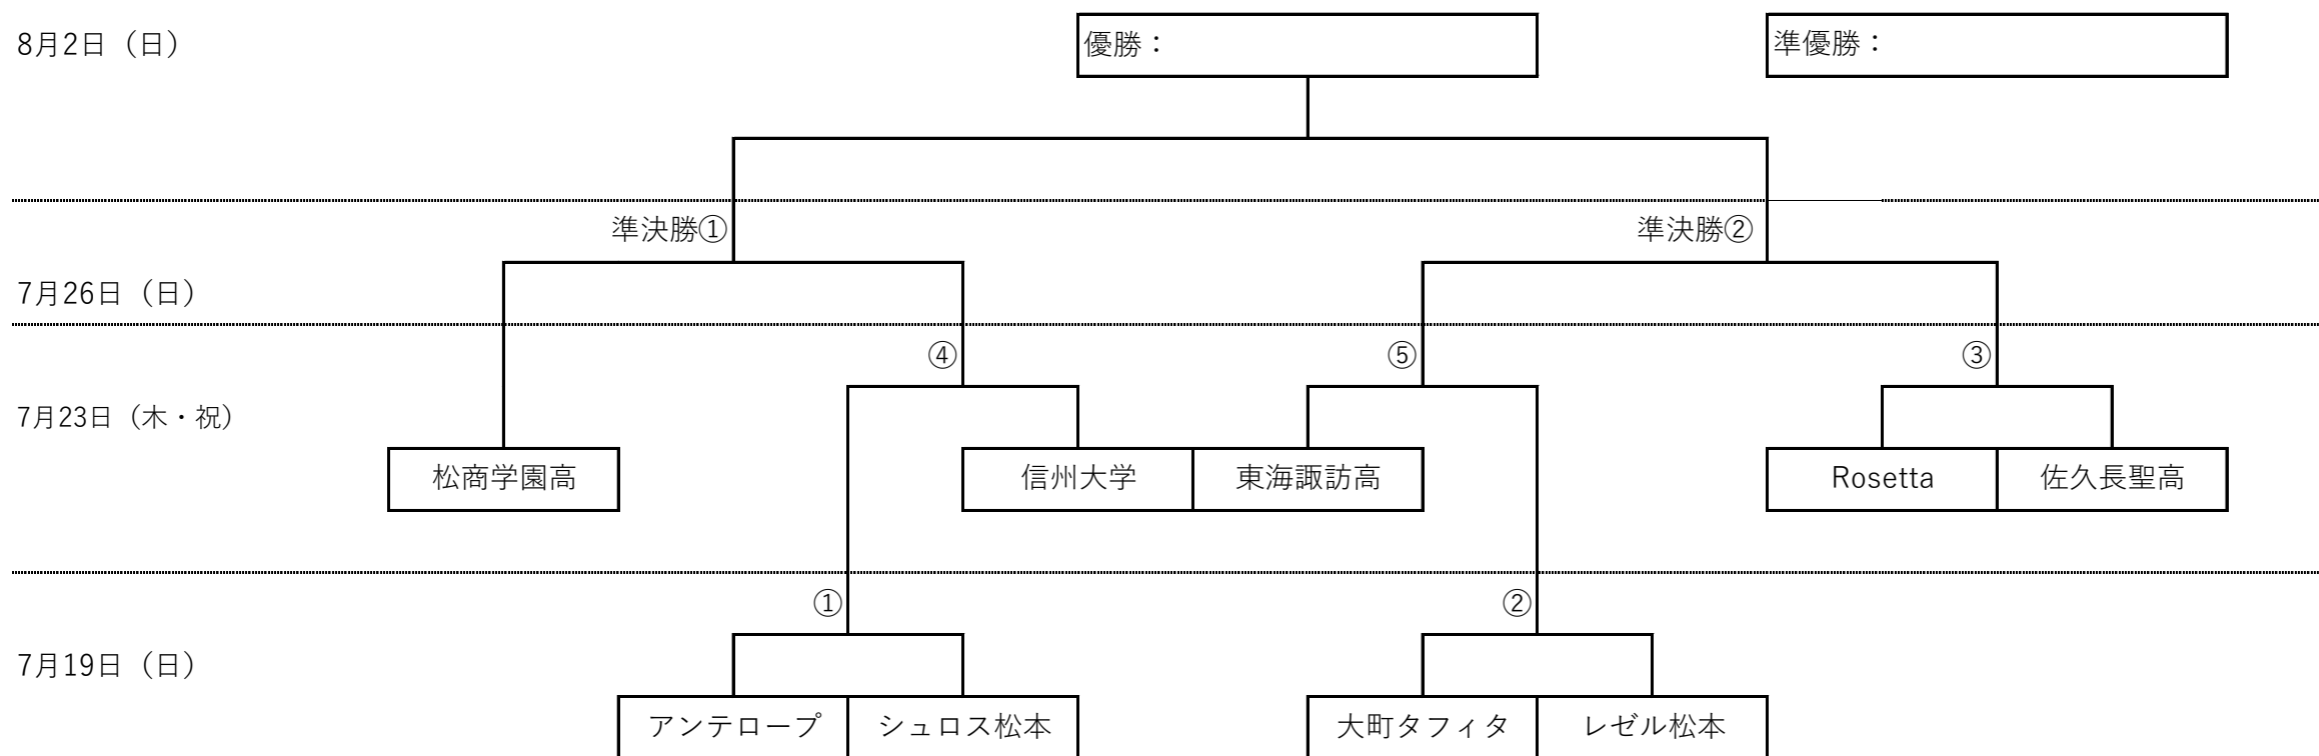

JFA第42回 皇后杯全日本女子サッカー選手権大会長野県大会 トーナメント表

マッチNo.	会場	キックオフ	対戦カード	主審	副審1	副審2	第4審	記録 運営
7月19日マッチ①	大町市サッカー場	10:00	アンテロープ vs シュロス松本	大町タフィタ	レゼル松本	大町タフィタ	レゼル松本	マッチ②各チーム8名
7月19日マッチ②	大町市サッカー場	15:00	大町タフィタ vs レゼル松本	アンテロープ	シュロス松本	アンテロープ	シュロス松本	マッチ①各チーム8名
7月23日マッチ③	松本広域サ	10:00	佐久長聖高 vs Rosetta	信州大学	①勝者	信州大学	①勝者	マッチ④各チーム8名
7月23日マッチ④	松本広域サ	15:00	信州大学 vs ①勝者	佐久長聖高	Rosetta	佐久長聖高	Rosetta	マッチ③各チーム8名
7月23日マッチ⑤	大町市サッカー場	10:00	東海諏訪高 vs ②勝者	松商学園	①敗者	②敗者	松商学園	①②敗者各チーム8名
7月26日準決勝①	アル芝	10:00	松商学園高 vs ④勝者	派遣	⑤勝者	③勝者	⑤勝者	準決②各チーム8名
7月26日準決勝②	アル芝	15:00	③勝者 vs ⑤勝者	派遣	④勝者	松商学園	④勝者	準決①各チーム8名
8月2日決勝	松本歯科大	10:00	準決勝①勝者 vs 準決勝②勝者	派遣	準決勝①敗	準決勝②敗	準決勝②敗	参加敗者チーム各4名