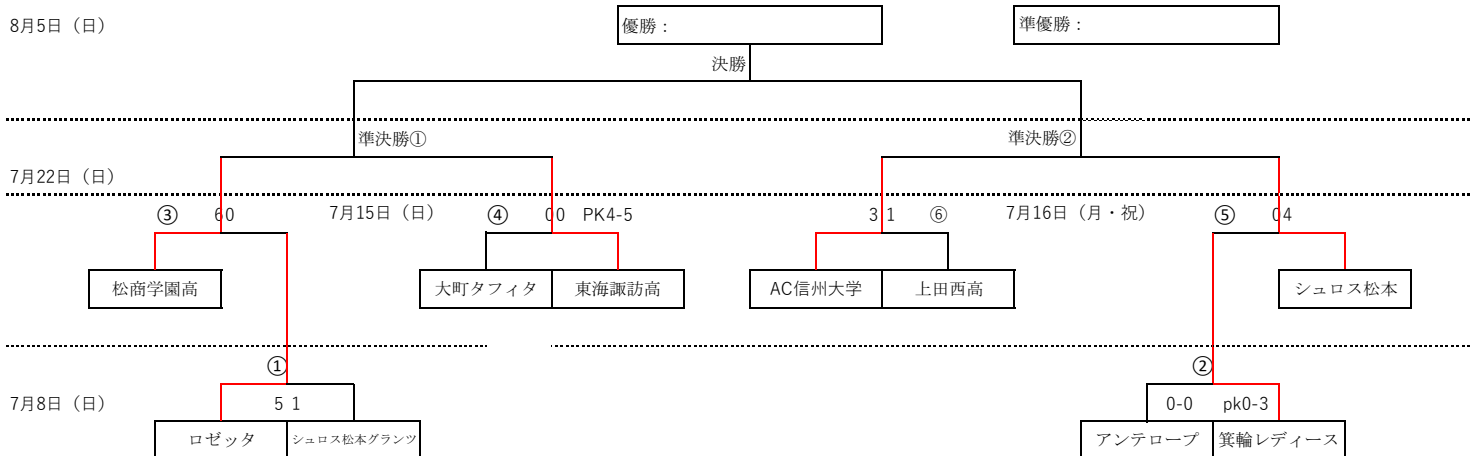

JFA第40回 皇后杯全日本女子サッカー選手権大会長野県大会 トーナメント表

マッチNo.	会場	キックオフ	対戦カード	主審	副審1	副審2	第4審	記録	運営
7月8日マッチ①	松本広域	10:30	ロゼッタ vs シュロス松本グランツ	アンテロープ塩尻BelFlore	箕輪レディース	アンテロープ塩尻BelFlore	箕輪レディース	マッチ②各チーム6名	
7月8日マッチ②	松本広域	14:00	アンテロープ塩尻BelFlore vs 箕輪レディース	ロゼッタ	シュロス松本グランツ	ロゼッタ	シュロス松本グランツ	マッチ①各チーム6名	
7月15日マッチ③	松本広域	10:30	松商学園高 vs ロゼッタ	東海諏訪高	大町タフィタ	東海諏訪高	大町タフィタ	マッチ④両チーム6名	
7月15日マッチ④	松本広域	14:00	東海諏訪高 vs 大町タフィタ	松商学園高	ロゼッタ	松商学園高	ロゼッタ	マッチ③両チーム6名	
7月16日マッチ⑤	松本広域	10:30	シュロス松本 vs 箕輪レディース	AC信州大学	上田西高	AC信州大学	上田西高	マッチ⑥両チーム6名	
7月16日マッチ⑥	松本広域	14:00	AC信州大学 vs 上田西高	シュロス松本	箕輪レディース	シュロス松本	箕輪レディース	マッチ⑤両チーム6名	
7月22日準決勝①	大町市サッカー場	10:00	松商学園高 vs 東海諏訪高	派遣	調整中	調整中	本部任命	調整中	
7月22日準決勝②	大町市陸上競技場	10:00	シュロス松本 vs AC信州大学	派遣	調整中	調整中	本部任命	調整中	
8月5日決勝	アルウィン	14:00	準決勝①勝者 vs 準決勝②勝者	派遣	準決勝①敗者	準決勝②敗者	本部任命	準決勝両チーム各8名	

※ 7月22日準決勝①②はキックオフ時間が10時に変更になりました