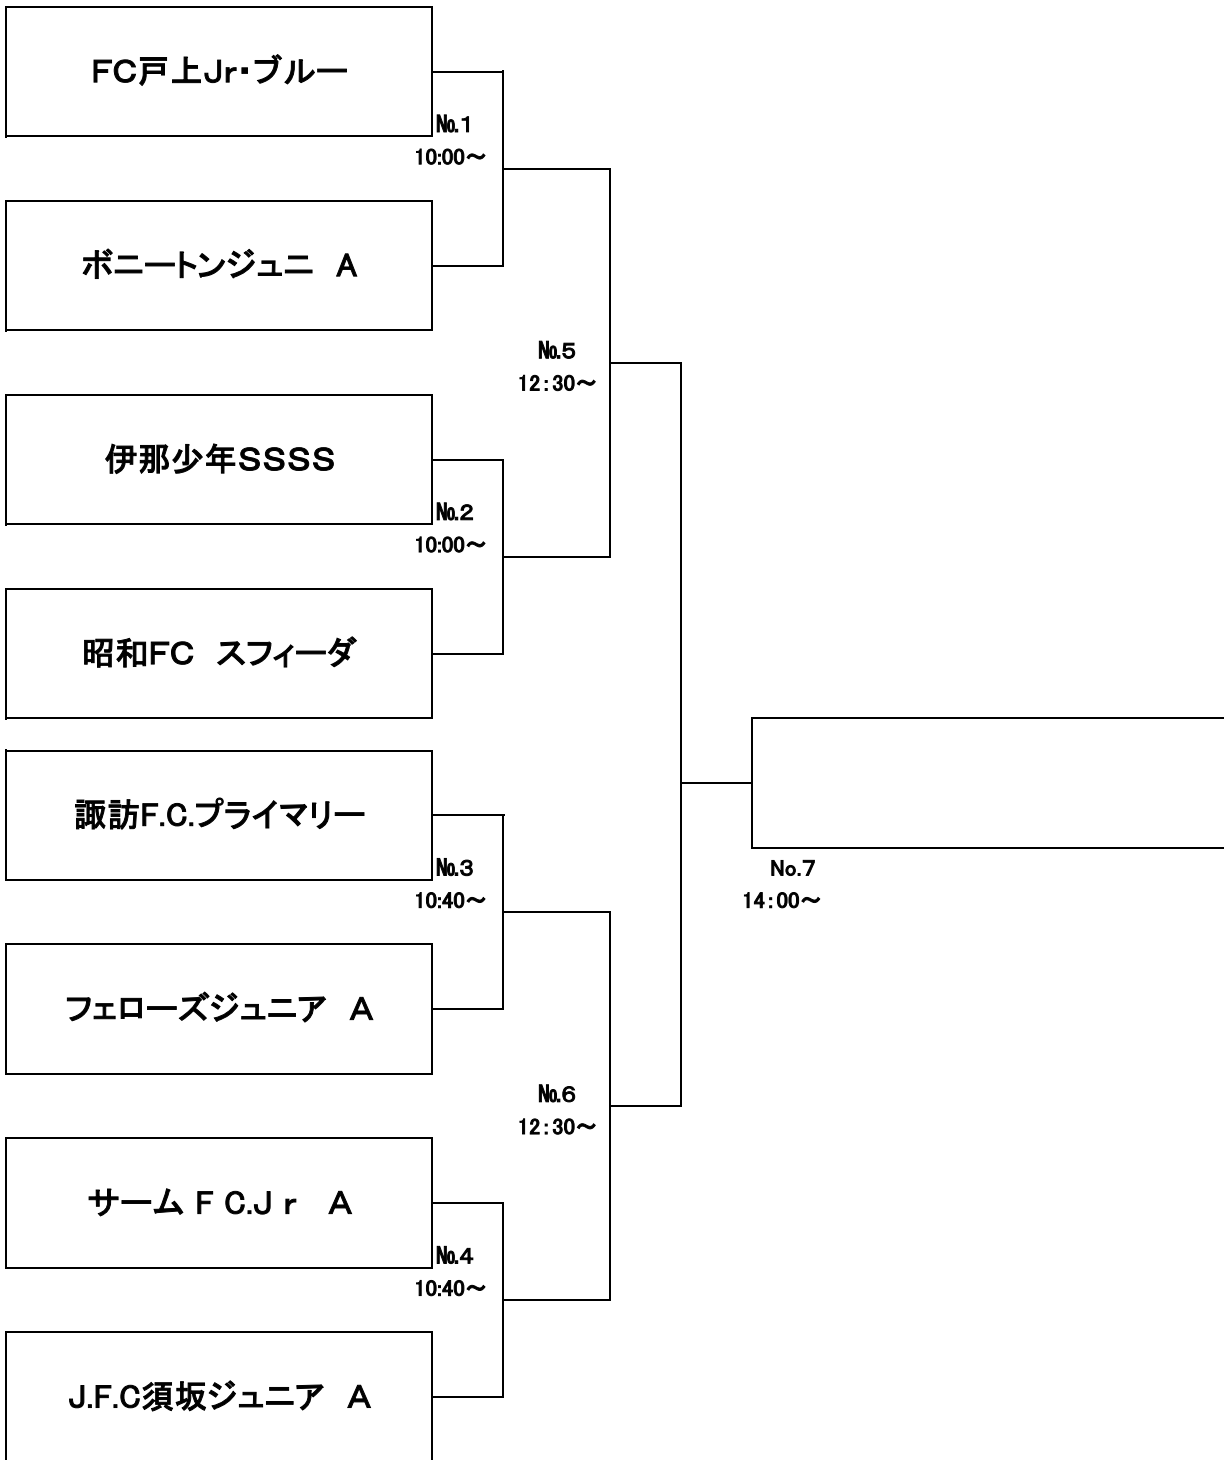

バーモントカップ第26回全日本少年フットサル大会 第22回長野県大会

4月10日(日) 決勝ラウンド

No	準々決勝	南長野運動公園体育館 A			主 審	第二審判	第三審判	タイムキーパー	記 録
1	10:00	FC戸上Jr・ブルー	-	ボニートンジュニ A	派遣	派遣	派遣	諏訪F.C.プライマリー	フェローズジュニア A
3	10:40	諏訪F.C.プライマリー	-	フェローズジュニア A	派遣	派遣	派遣	ボニートンジュニ A	FC戸上Jr・ブルー
No	準々決勝	南長野運動公園体育館 B			主 審	第二審判	第三審判	タイムキーパー	記 録
2	10:00	伊那少年SSSS	-	昭和FC スフィーダ	派遣	派遣	派遣	J.F.C須坂ジュニア A	サーム F C.J r A
4	10:40	サーム F C.J r A	-	J.F.C須坂ジュニア A	派遣	派遣	派遣	伊那少年SSSS	昭和FC スフィーダ

No	準決勝1	南長野運動公園体育館 A			主 審	第二審判	第三審判	タイムキーパー	記 録
5	12:30	No1勝チーム	-	No2勝チーム	派遣	派遣	派遣	派遣	No1負チーム
No	準決勝2	南長野運動公園体育館 B			主 審	第二審判	第三審判	タイムキーパー	記 録
6	12:30	No3勝チーム	-	No4勝チーム	派遣	派遣	派遣	派遣	No4負チーム

No	決勝	南長野運動公園体育館 A			主 審	第二審判	第三審判	タイムキーパー	記 録
7	14:00	No5勝チーム	-	No6勝チーム	派遣	派遣	派遣	派遣	No5負チーム

- ※ 競技時間 12-3-12(ランニングタイム) 決勝のみプレイングタイム
- ※ 決勝トーナメントで規定時間内に勝敗が決しない場合、3名によるPK戦で勝者を決定する。
- ※ 決勝戦において、規定時間内で勝敗が決しない場合は、6分間の延長戦(前後半3分ハーフタイム1分)を行う。 尚も決しない場合は3名によるPK戦で勝者を決定する。