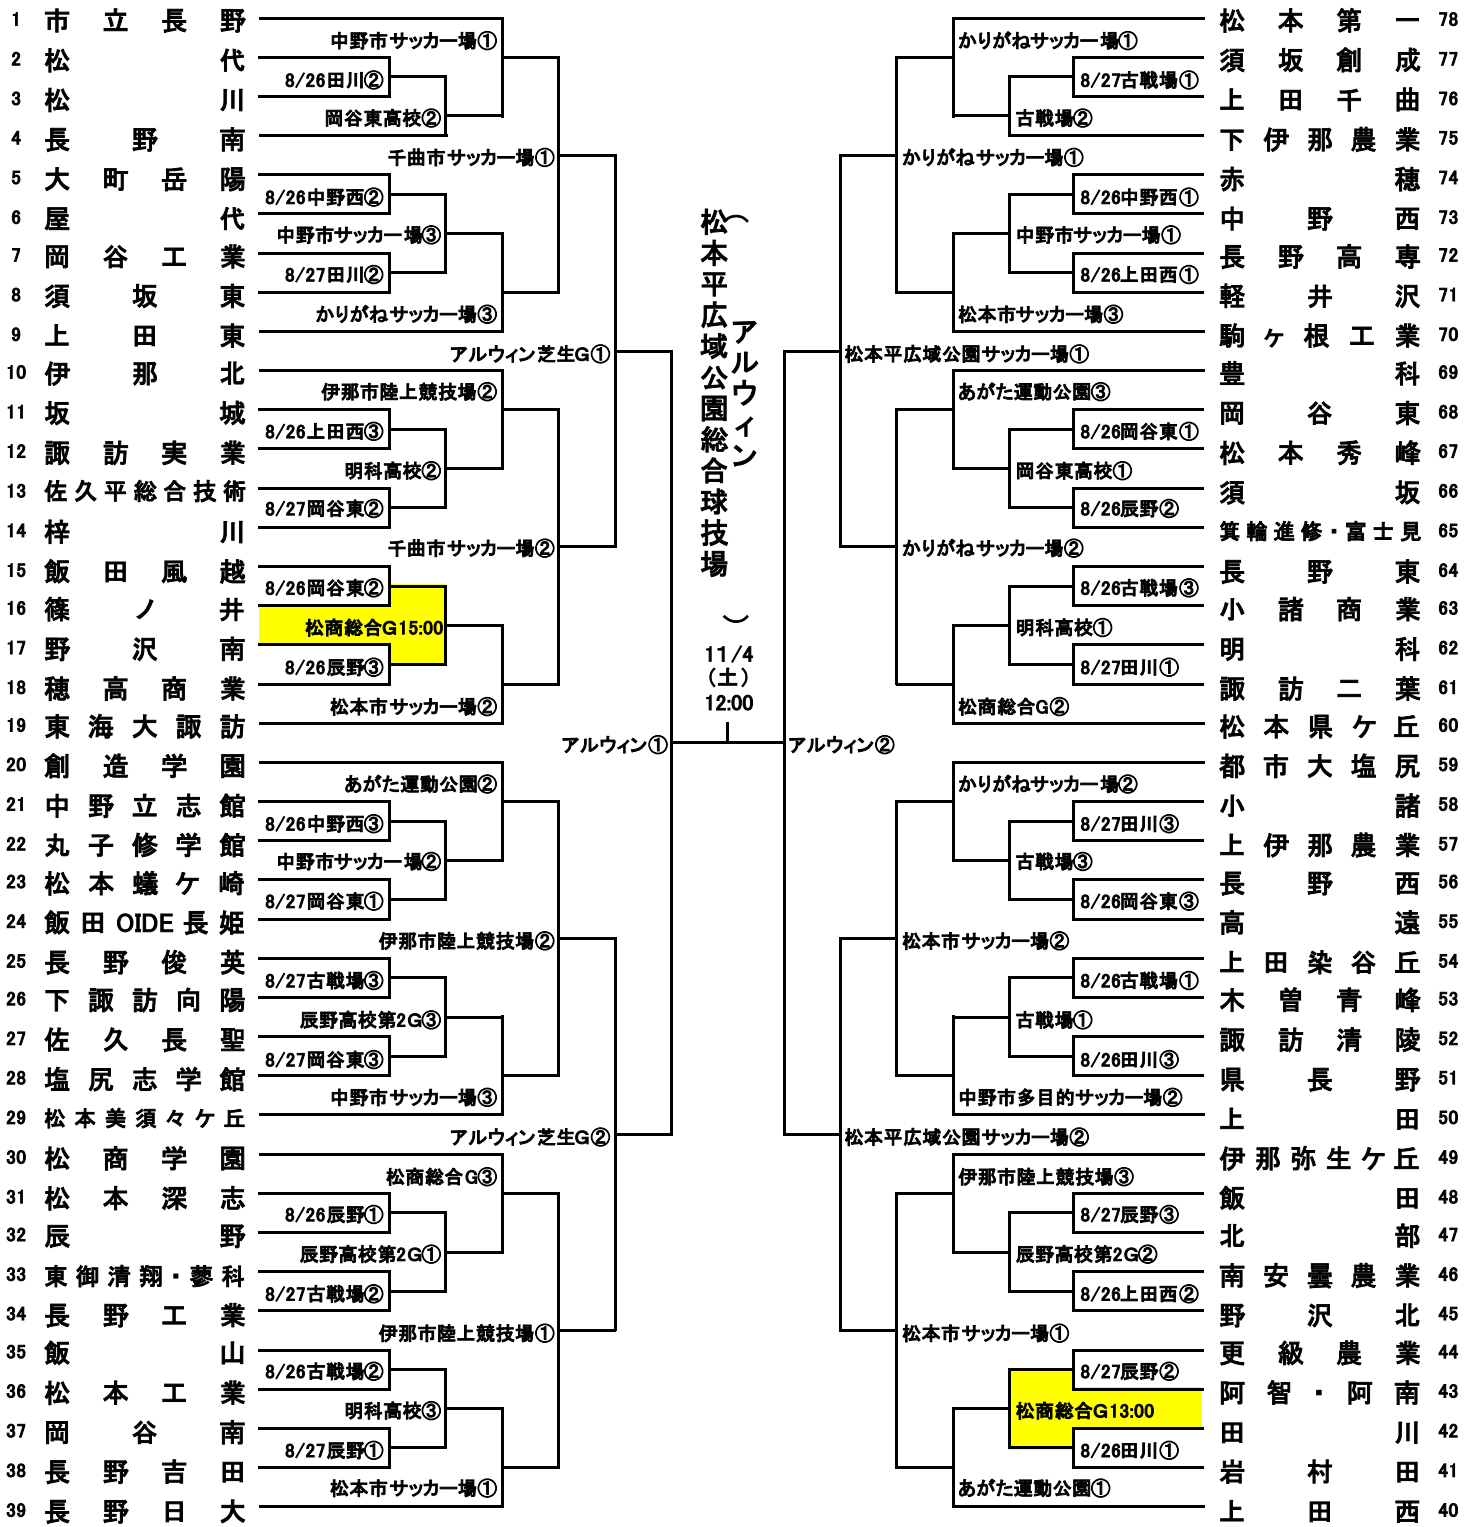

平成29年度 第96回全国高校サッカー選手権大会長野県大会 組み合わせ

会場	8月26日(土) 8月27日(日)	1 回 戦	上田西高校・上田市古戦場公園多目的グラウンド・岡谷東高校・田川高校 辰野高校第2グラウンド・中野西高校
	9月2日(土)	2 回 戦	明科高校・上田市古戦場公園多目的グラウンド・岡谷東高校 辰野高校第2グラウンド・中野市多目的サッカー場・松商学園総合グラウンド
	10月7日(土)	3 回 戦	あがた運動公園多目的広場・伊那市陸上競技場・かりがねサッカー場(人工芝) 中野市多目的サッカー場・松本市サッカー場・松商学園総合グラウンド
	10月14日(土)	4 回 戦	伊那市陸上競技場・かりがねサッカー場(人工芝)・千曲市サッカー場・松本市サッカー場
	10月22日(日)	準々決勝	松本平広域公園アルウィン芝生グラウンド・松本平広域公園サッカー場
	10月28日(土)	準決勝	アルウィン(松本平広域公園総合球技場)
時間	11月4日(土)	決勝	アルウィン(松本平広域公園総合球技場)
		1~3回戦	①10:00~ ②12:00~ ③14:00~
		4回戦	①10:30~ ②13:00~
		準々決勝 準決勝	①10:30~ ②13:00~ ①10:30~ ②13:00~
	決勝	上記トーナメントに記載	